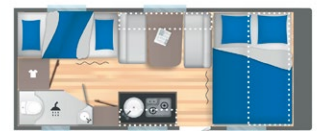

450

497

	450	497
Boiler 5 L	S	S
Combi-rollo's	S	S
Hordeur hele hoogte	S	S
Vorbereiding voor airco	S	S
LED plafonnière	S	S
TV-aansluiting	S	S
KEUKEN		
Koelkast met compressor	S 86 L	-
Ladekoelkast met compressor XL-Freeze	-	S 150 L
RVS 2-pits gasstel + spoelbak met glazen afdekking	S	S
Verswatertank 50 L	S	S
Afvalwatertank 30 L	S	S
LED verlichting	S	S
BADKAMER		
Douchebak	S	S
Douchegordijn	S	S
Douche met flexibele slang	S	S
Elektrisch Thetford cassette toilet	S	S
SLAAPKAMER		
Afmeting bed voor	195x85 & 200x85	140x205
Afmeting bed midden	-	100x170
Afmeting bed achter	110/100x190	(185x85) x 3
Lattenbodem op vast ouderbed	S	S
Afscheidingsgordijn slaappedeelte	S	S
Koudschuimmatras comfort (15 cm)	S	S
ELEKTRISCHE INSTALLATIE		
Omvormer 230V / 12V	S	S
1 vaste spot en een 1 leesspotje met usb-aansluiting	S	S + 3 leesspotjes usb stapelbed
Stopcontact 230 V	3	4
Aardlekschakelaar	S	S